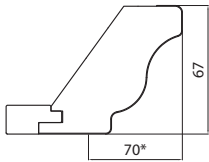

* Sporgenza da fine scocca
Overlap beyond the carcass
Débordement par rapport au caisson

Cornices

Walnut: Class E1 MDF tulipwood veneered panel.

White ash and Florence off-white: Class E1 MDF backing veneered with ash wood.