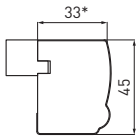

* Sporgenza da fine scocca
Overlap beyond the carcass
Débordement par rapport au caisson