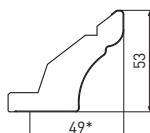

Cornici soprapensile

Spazzolato poro aperto: supporto in fibra a media densità (MDF) classe E1 impiallacciato frassino spazzolato laccato poliuretano a poro aperto.

Versione decapè: spazzolato e laccato poliuretano con tecnica decapè.

* Sporgenza da fine scocca
Overlap beyond the carcass
Débordement par rapport au caisson

Cornices

Open-pore brushed: Class E1 MDF backing veneered with brushed, open-pore, polyurethane lacquered ash wood veneer.

Limed version: brushed and finished with polyurethane lacquer using the liming technique.