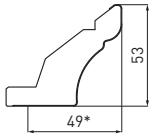

Cornici soprapensile

Noce: supporto in fibra a media densità (MDF) classe E1 impiallacciato toulipière.

Frassino bianco e panna fiorentino: supporto in fibra a media densità (MDF) classe E1 impiallacciato frassino.

* Sporgenza da fine scocca
Overlap beyond the carcass
Débordement par rapport au caisson