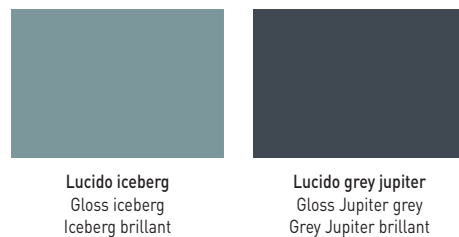

Anta · Door · Porte	●	●
Fianchi di finitura End side panels Joues de finition	●	●
Mensola · Shelf · Étagère	●	●

Eventuali variazioni di colore rispetto al presente listino sono da imputare alla stampa
Any variations in colour between the real shade and the colours shown in the price list are due to printing inaccuracies
Toute différence de couleur par rapport au présent tarif est imputable à l'impression