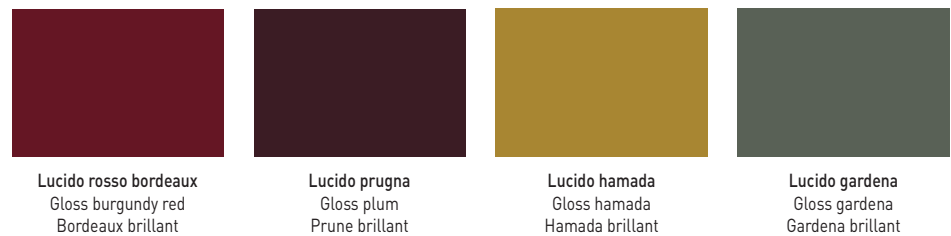

Anta · Door · Porte	●	●	●	●
Fianchi di finitura End side panels Joues de finition	●	●	●	●
Mensola · Shelf · Étagère	●	●	●	●